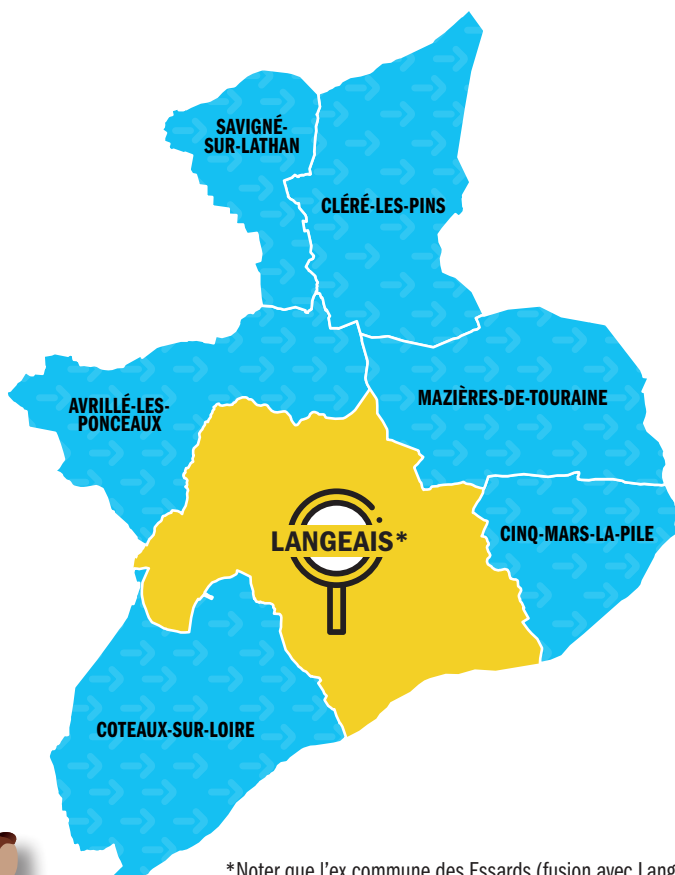

RÉMI 37

DE VOTRE DOMICILE VERS LA COMMUNE
PRINCIPALE DE VOTRE SECTEUR

Rémi+ | 
Centre-Val de Loire

à la demande

SECTEUR

Langeais

37-19 - Juin 2020

LA RÉGION ORGANISE VOS DÉPLACEMENTS
EN CENTRE-VAL DE LOIRE

www.remi-centrevalde Loire.fr

Rémi | 
Centre-Val de Loire

RÉSEAU DE MOBILITÉ INTERURBAINE

ZOOM
SUR

Rémi+ à la demande

ACCESSIBLE À TOUS !

*Noter que l'ex commune des Essards (fusion avec Langeais) est concernée par une prise en charge à domicile

LA PRISE EN
CHARGE S'EFFECTUE
À VOTRE DOMICILE

J'HABITE

JE VAIS

LANGEAIS

RÉMI + À LA DEMANDE
VOUS EMMÈNE VERS LA COMMUNE
PRINCIPALE DE VOTRE SECTEUR

Appelez la centrale
de réservation Rémi 37, au

0 800 12 30 37 Service & appel
gratuits